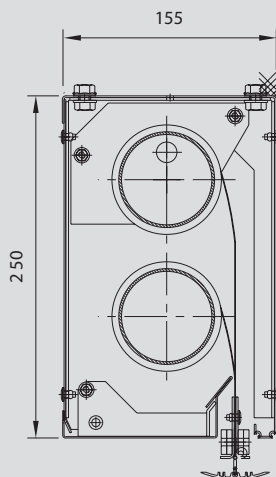

Tel.: (+45) 4870 2280
Mail.: info@colt.dk
www.coltinfo.dk

Speciel version

SMOKEMASTER SM5 FINDES I TRE VERSIONER

SI-udførelse

SI-modellen består af en rulle.

DV-udførelse

En model med overlappende ruller placeres vertikalt i forhold til hinanden. Denne version er god, når pladsen i siderne er begrænset.