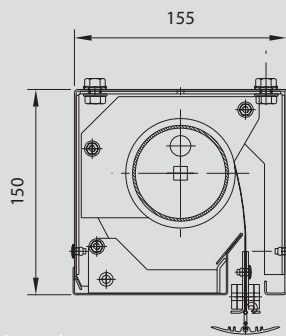

Tel.: (+45) 4870 2280
Mail.: info@colt.dk
www.coltinfo.dk

Speciel version

SMOKEMASTER SM5 FINDES I TRE VERSIONER

SI-udførelse

SI-modellen består af en rulle.

DV-udførelse

En model med overlappende ruller placeres vertikalt i forhold til hinanden. Denne version er god, når pladsen i siderne er begrænset.