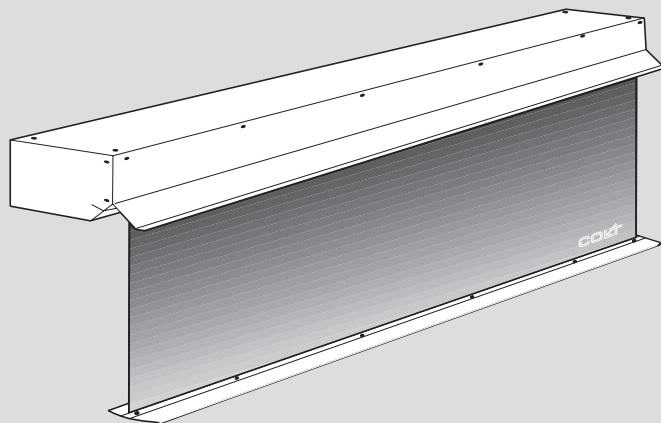

SmokeMaster SM5

Automatisk røggardin

SmokeMaster SM-5 er et røggardin, som automatisk ruller ned i tilfælde af brand. Røggardinet anvendes for at danne et røgreservoir, indkapsle og begrænse røgens spredningsmuligheder. Gardinet leder røgen i en given retning eller forhindrer røgspredning mellem forskellige sektioner af bygningen.

SmokeMaster anvendes i shoppingcentre, atrium bygninger, lufthavne, kommercielle bygninger, offentlige bygninger med flere.

Gardinet er fremstillet af en ikke-brandbar polyester belagt glasfiberduk med en tykkelse på 0,4 mm og en vægt på 490 g/m². Dugen, som har en integreret motor, rulles op i et rustfrit rør (dia.: 70 mm). På gardinets nedre kant monteres en bundprofil, der fungerer som vægt for at holde gardinet strakt og som dekoration, når gardinet er oprullet.

For at mindske lækage kan dugen overlappe, udrustes med specielle hjørne- og T-stykker eller udrustes med sideprofiler til tilsluttende vægge.

SmokeMaster SM5 er testet og godkendt i henhold til EN 12101-1 og opfylder klassificeringen D120, hvilket betyder, at den kan tåle 120 minutter i 600°.

SmokeMaster gardinerne kan kobles til bygningens øvrige brandovervågnings-system.

Bredden på et gardin med en enkel rulle kan være mellem 1080 mm og 4580 mm.

Ved breddere gardin anvendes overlappende gardiner for at den ønskede bredde opnås. Faldlængden skal være mellem 500 mm og 5000 mm.