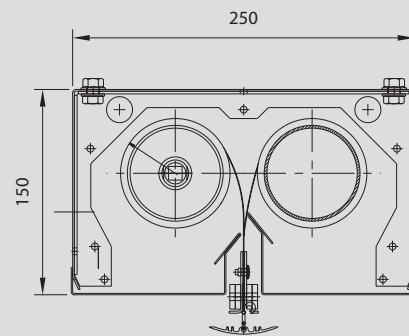

Tel.: (+45) 4870 2280
Mail.: info@colt.dk
www.coltinfo.dk

Speciel version

SMOKEMASTER SM5 FINDES I TRE VERSIONER

SI-udførelse

SI-modellen består af en rulle.

DV-udførelse

En model med overlappende ruller placeres vertikalt i forhold til hinanden. Denne version er god, når pladsen i siderne er begrænset.