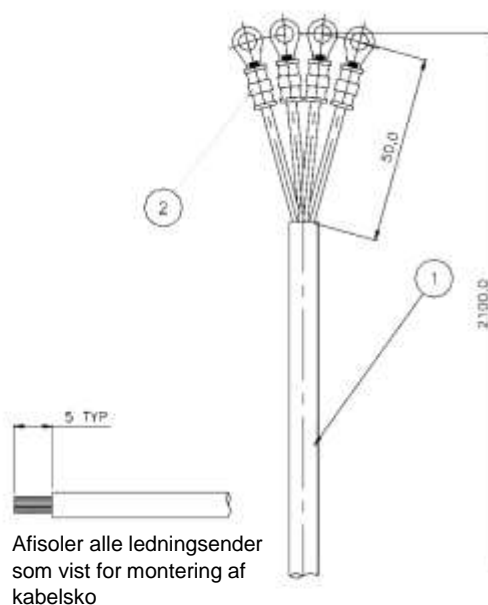

Forbindelsesdiagram for 400V snekkegear-motor

Klemdåse snekkegear-motor 400V

Kabelsamling

ITEMS LIST				
ITEM No.	ITEM CODE	DRAWING No.	DESCRIPTION	QTY
1	180	-	CABLE SILICON 4x1.5mm	2100mm
2	103870	CTS 2150	CRIMP TERMINAL RING 1.5mm/18A	4
3				