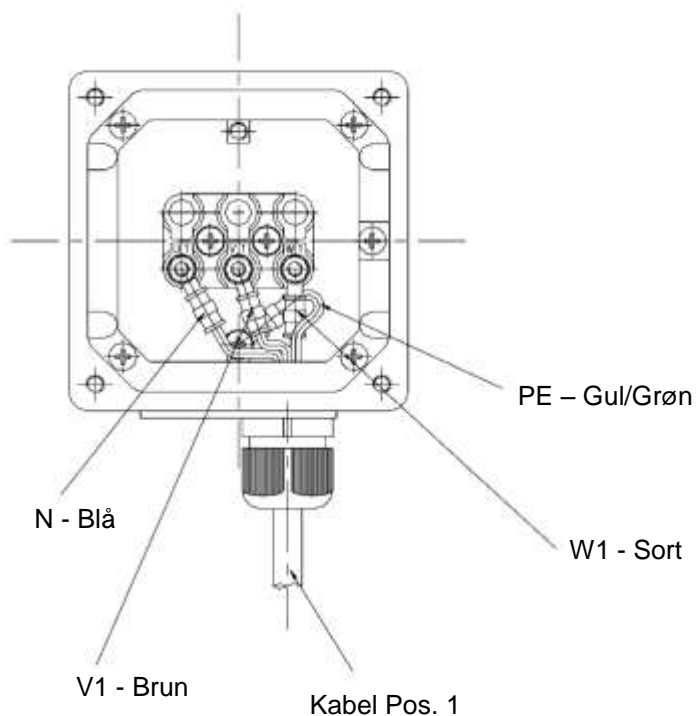

Forbindelsesdiagram for 400V snekkegear-motor

Klemdåse snekkegear-motor 400V

Kabelsamling

ITEMS LIST				
ITEM No.	ITEM CODE	DRAWING No.	DESCRIPTION	QTY
1	180	-	CABLE SILICON 4x1.5mm	2100mm
2	103870	CTS 2150	CRIMP TERMINAL RING 1.5mm/18A	4
3				